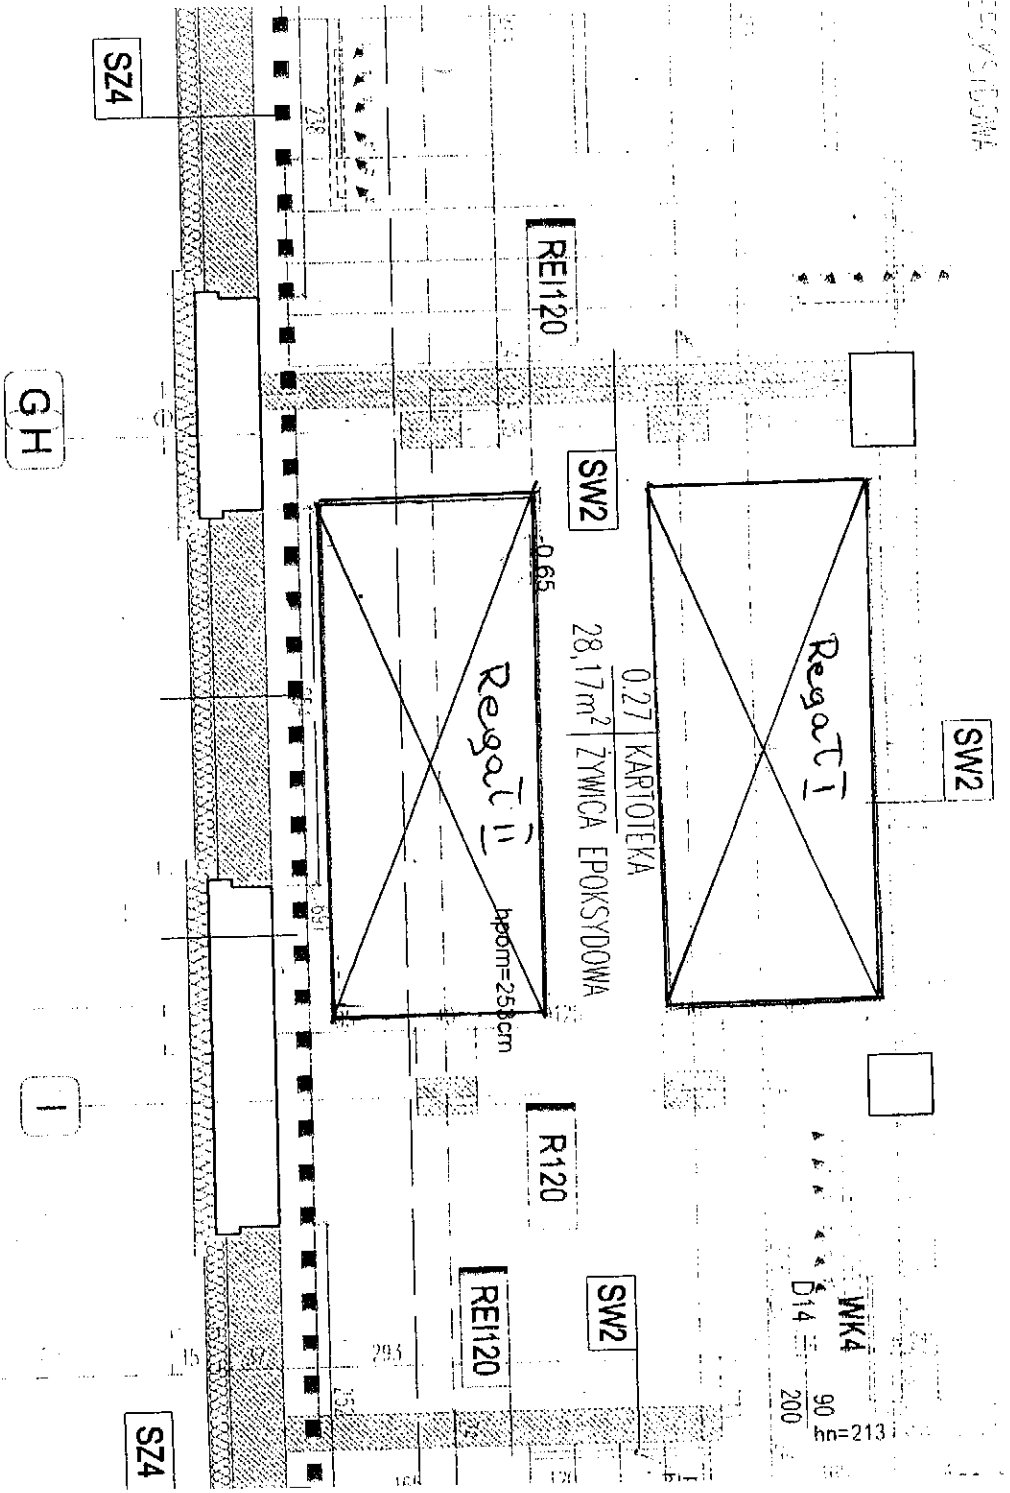

PROJEKT
REGALISDOWA

0.65=21.06

0.65=21.06

Gdańsk ul Grunwaldzka 214/216

Orientacyjna lokalizacja regatów karuzelowych w pomieszczeniu 0.27

Skala 1:50

Załącznik nr 2