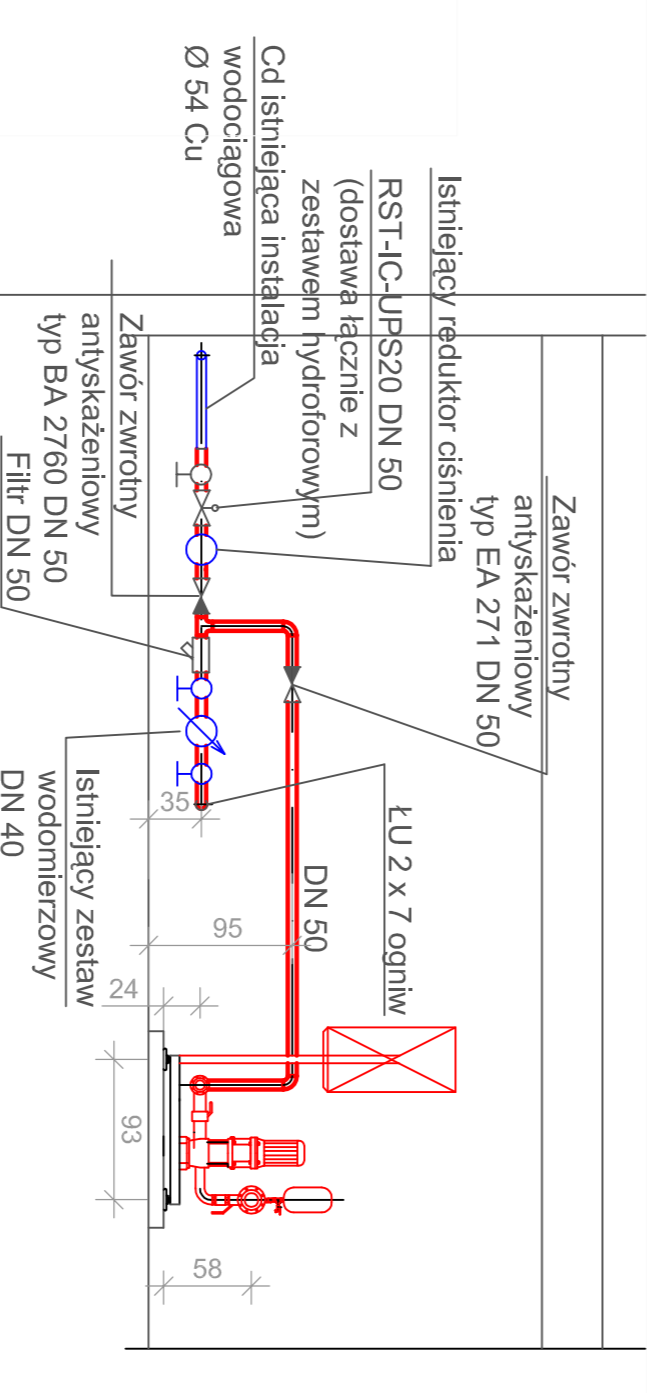

RZUT POMIESZCZENIA WĘZŁA

PRZEKRÓJ A-A

PRZEKRÓJ B-B

AMATOR: Instytut Pamięci Narodowej Oddział Poznań ul. Rolna 45a, 61-513 Poznań		PROJEKTANT: Instytut Pamięci Narodowej Oddział Poznań ul. Rolna 45a, 61-513 Poznań	
GENERAŁ: ul. Rolna 45a, 61-513 Poznań Oddział Poznań		PROJEKTANT: ul. Rolna 45a, 61-513 Poznań Oddział Poznań	
PROJEKTOWAŁ: Maciej Kamiński		PROJEKTOWAŁ: Maciej Kamiński	
OPROJEKTOVAŁ: Ewa Pałysiek		OPROJEKTOVAŁ: Ewa Pałysiek	
OPROJEKTOVAŁ: Inż. Michał Nacochowski		OPROJEKTOVAŁ: Inż. Michał Nacochowski	
TYTUŁ: RZUT I PRZEKRÓJE POMIESZCZENIA WĘZŁA		TYTUŁ: RZUT I PRZEKRÓJE POMIESZCZENIA WĘZŁA	
SKALA: 1:50		SKALA: 1:50	