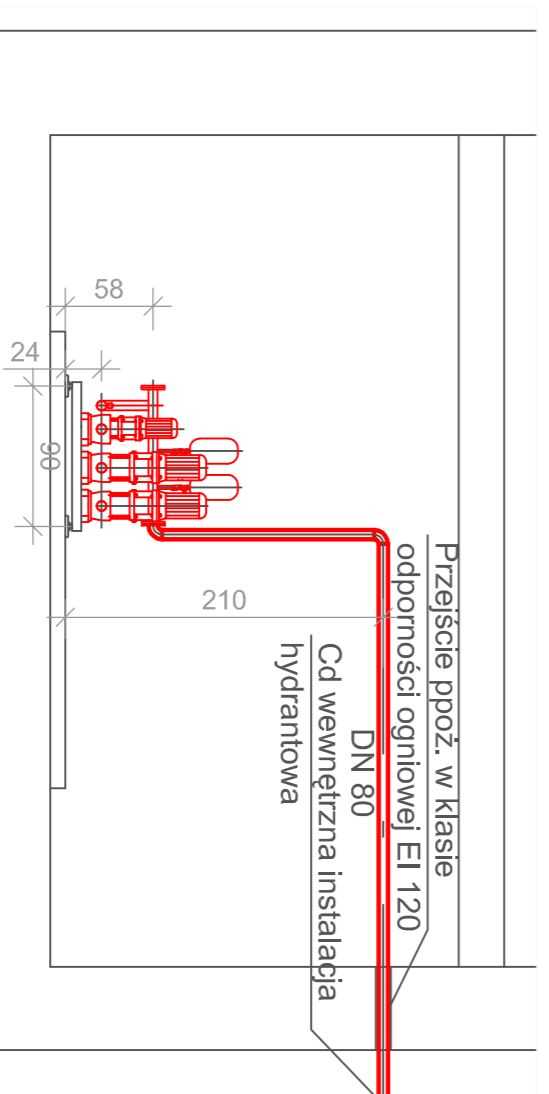

RZUT POMIESZCZENIA WĘZŁA

PRZEKRÓJ A-A

PRZEKRÓJ B-B

AMATOR: Instytut Pamięci Narodowej Oddział Poznań ul. Rolna 45a, 61-513 Poznań		PROJEKTANT: Instytut Pamięci Narodowej Oddział Poznań ul. Rolna 45a, 61-513 Poznań	
GENERAŁ: ul. Rolna 45a, 61-513 Poznań Oddział Poznań		PROJEKTANT: ul. Rolna 45a, 61-513 Poznań Oddział Poznań	
PROJEKTOWAŁ: Maciej Kamiński		PROJEKTOWAŁ: Maciej Kamiński	
OPROJEKTOVAŁ: Ewa Pałysiek		OPROJEKTOVAŁ: Ewa Pałysiek	
OPROJEKTOVAŁ: Inż. Michał Nacochowski		OPROJEKTOVAŁ: Inż. Michał Nacochowski	
TYTUŁ: RZUT I PRZEKRÓJE POMIESZCZENIA WĘZŁA		TYTUŁ: RZUT I PRZEKRÓJE POMIESZCZENIA WĘZŁA	
SKALA: 1:50		SKALA: 1:50	