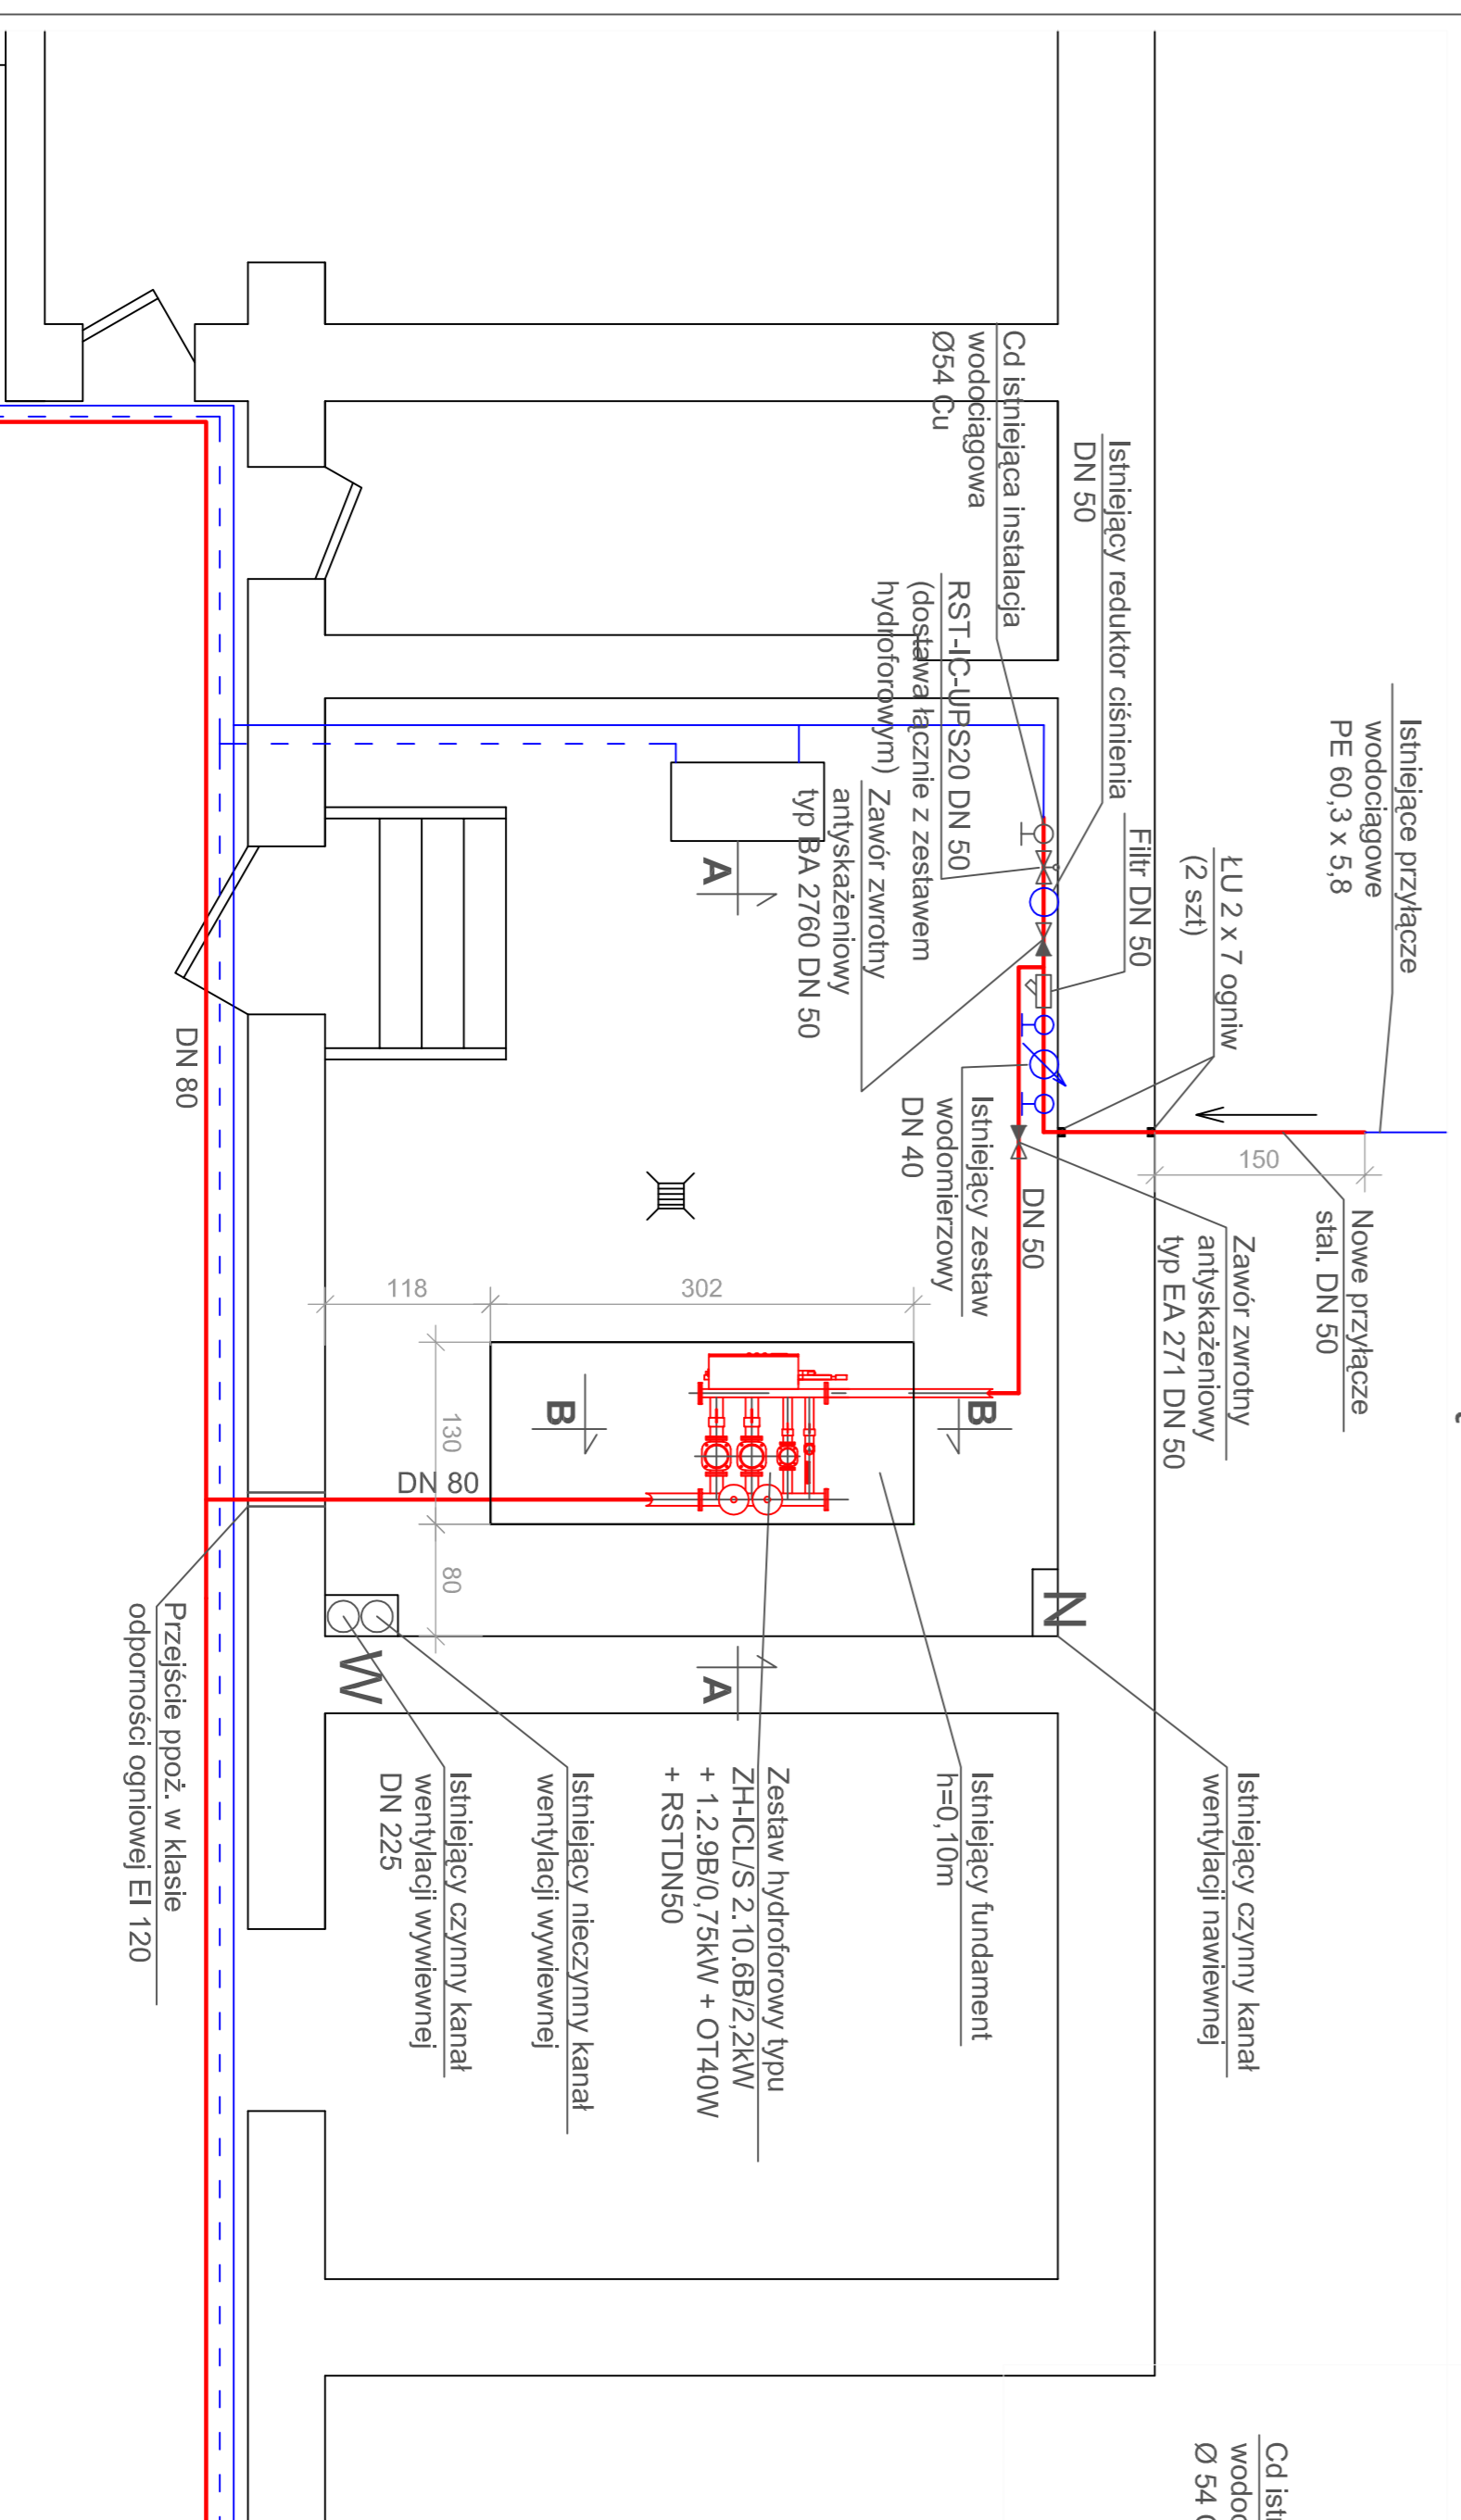

RZUT POMIESZCZENIA WĘZŁA

PRZEKRÓJ A-A

PRZEKRÓJ B-B

AMATOR: Instytut Pamięci Narodowej Oddział Poznań ul. Rolna 45a, 61-513 Poznań		PROJEKTANT: Instytut Pamięci Narodowej Oddział Poznań ul. Rolna 45a, 61-513 Poznań	
GENERAŁ: ul. Rolna 45a, 61-513 Poznań Oddział Poznań		PROJEKTANT: ul. Rolna 45a, 61-513 Poznań Oddział Poznań	
PROJEKTOWAŁ: Maciej Kamiński		PROJEKTOWAŁ: Maciej Kamiński	
OPROJEKTOVAŁ: Ewa Pałysiek		OPROJEKTOVAŁ: Ewa Pałysiek	
OPROJEKTOVAŁ: Inż. Michał Nacochowski		OPROJEKTOVAŁ: Inż. Michał Nacochowski	
TYTUŁ: RZUT I PRZEKRÓJE POMIESZCZENIA WĘZŁA		TYTUŁ: RZUT I PRZEKRÓJE POMIESZCZENIA WĘZŁA	
SKALA: 1:50		SKALA: 1:50	